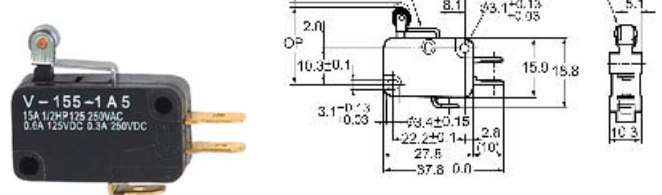

V Micro Switch 微动开关

接线端子种类 Terminal variety

型号 model	V-15	V-151	V-152	V-153	V-154	V-155	V-156
动作特性 operation specialty							
OF最大	200g	125g	200g	125g	240g	70g	125g
RF最小	50g	14g	50g	14g	50g	6g	14g
PT最大	1.4mm	4.0mm	1.6mm	4.0mm	1.6mm	9.0mm	4.0mm
OT最小	0.8mm	1.6mm	0.8mm	1.6mm	0.8mm	3.2mm	1.6mm
MD最大	0.5mm	1.5mm	0.6mm	1.5mm	0.6mm	2.8mm	1.5mm
OP	14.7 ± 0.5mm	15.2 ± 1.2mm	15.2 ± 0.5mm	20.7 ± 1.2mm	20.7 ± 0.6mm	15.2 ± 2.5mm	18.7 ± 1.2mm

V-5-1A5
V-106-1A5
V-156-1A5
V-166-1A5
V-216-1A5

V-51-1A5
V-101-1A5
V-151-1A5
V-161-1A5
V-211-1A5

V-52-1A5
V-106-1A5
V-156-1A5
V-166-1A5
V-216-1A5

V-53-1A5
V-103-1A5
V-153-1A5
V-163-1A5
V-213-1A5

V-54-1A5
V-106-1A5
V-156-1A5
V-166-1A5
V-216-1A5

V-55-1A5
V-105-1A5
V-155-1A5
V-165-1A5
V-215-1A5

V-56-1A5
V-106-1A5
V-156-1A5
V-166-1A5
V-216-1A5