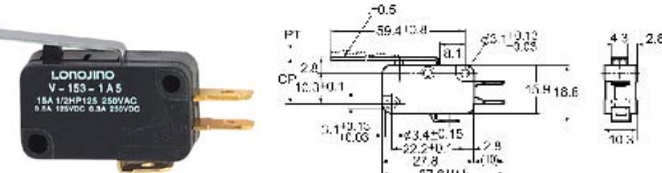

V Micro Switch 微动开关

接线端子种类 Terminal variety

型号 model	V-15	V-151	V-152	V-153	V-154	V-155	V-156
动作特性 operation specialty							
OF最大	200g	125g	200g	125g	240g	70g	125g
RF最小	50g	14g	50g	14g	50g	6g	14g
PT最大	1.4mm	4.0mm	1.6mm	4.0mm	1.6mm	9.0mm	4.0mm
OT最小	0.8mm	1.6mm	0.8mm	1.6mm	0.8mm	3.2mm	1.6mm
MD最大	0.5mm	1.5mm	0.6mm	1.5mm	0.6mm	2.8mm	1.5mm
OP	14.7 ± 0.5mm	15.2 ± 1.2mm	15.2 ± 0.5mm	20.7 ± 1.2mm	20.7 ± 0.6mm	15.2 ± 2.5mm	18.7 ± 1.2mm

V-5-1A5
V-106-1A5
V-156-1A5
V-166-1A5
V-216-1A5

V-51-1A5
V-101-1A5
V-151-1A5
V-161-1A5
V-211-1A5

V-52-1A5
V-106-1A5
V-156-1A5
V-166-1A5
V-216-1A5

V-53-1A5
V-103-1A5
V-153-1A5
V-163-1A5
V-213-1A5

V-54-1A5
V-106-1A5
V-156-1A5
V-166-1A5
V-216-1A5

V-55-1A5
V-105-1A5
V-155-1A5
V-165-1A5
V-215-1A5

V-56-1A5
V-106-1A5
V-156-1A5
V-166-1A5
V-216-1A5