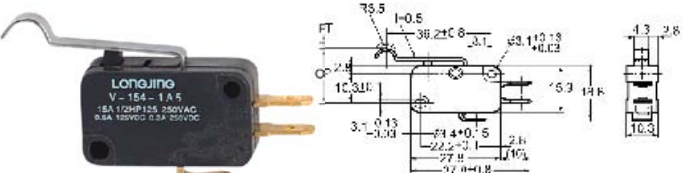

V Micro Switch 微动开关

接线端子种类 Terminal variety

型号 model	V-15	V-151	V-152	V-153	V-154	V-155	V-156
动作特性 operation specialty							
OF最大	200g	125g	200g	125g	240g	70g	125g
RF最小	50g	14g	50g	14g	50g	6g	14g
PT最大	1.4mm	4.0mm	1.6mm	4.0mm	1.6mm	9.0mm	4.0mm
OT最小	0.8mm	1.6mm	0.8mm	1.6mm	0.8mm	3.2mm	1.6mm
MD最大	0.5mm	1.5mm	0.6mm	1.5mm	0.6mm	2.8mm	1.5mm
OP	14.7 ± 0.5mm	15.2 ± 1.2mm	15.2 ± 0.5mm	20.7 ± 1.2mm	20.7 ± 0.6mm	15.2 ± 2.5mm	18.7 ± 1.2mm

V-5-1A5
V-106-1A5
V-156-1A5
V-166-1A5
V-216-1A5

V-51-1A5
V-101-1A5
V-151-1A5
V-161-1A5
V-211-1A5

V-52-1A5
V-106-1A5
V-156-1A5
V-166-1A5
V-216-1A5

V-53-1A5
V-103-1A5
V-153-1A5
V-163-1A5
V-213-1A5

V-54-1A5
V-106-1A5
V-156-1A5
V-166-1A5
V-216-1A5

V-55-1A5
V-105-1A5
V-155-1A5
V-165-1A5
V-215-1A5

V-56-1A5
V-106-1A5
V-156-1A5
V-166-1A5
V-216-1A5